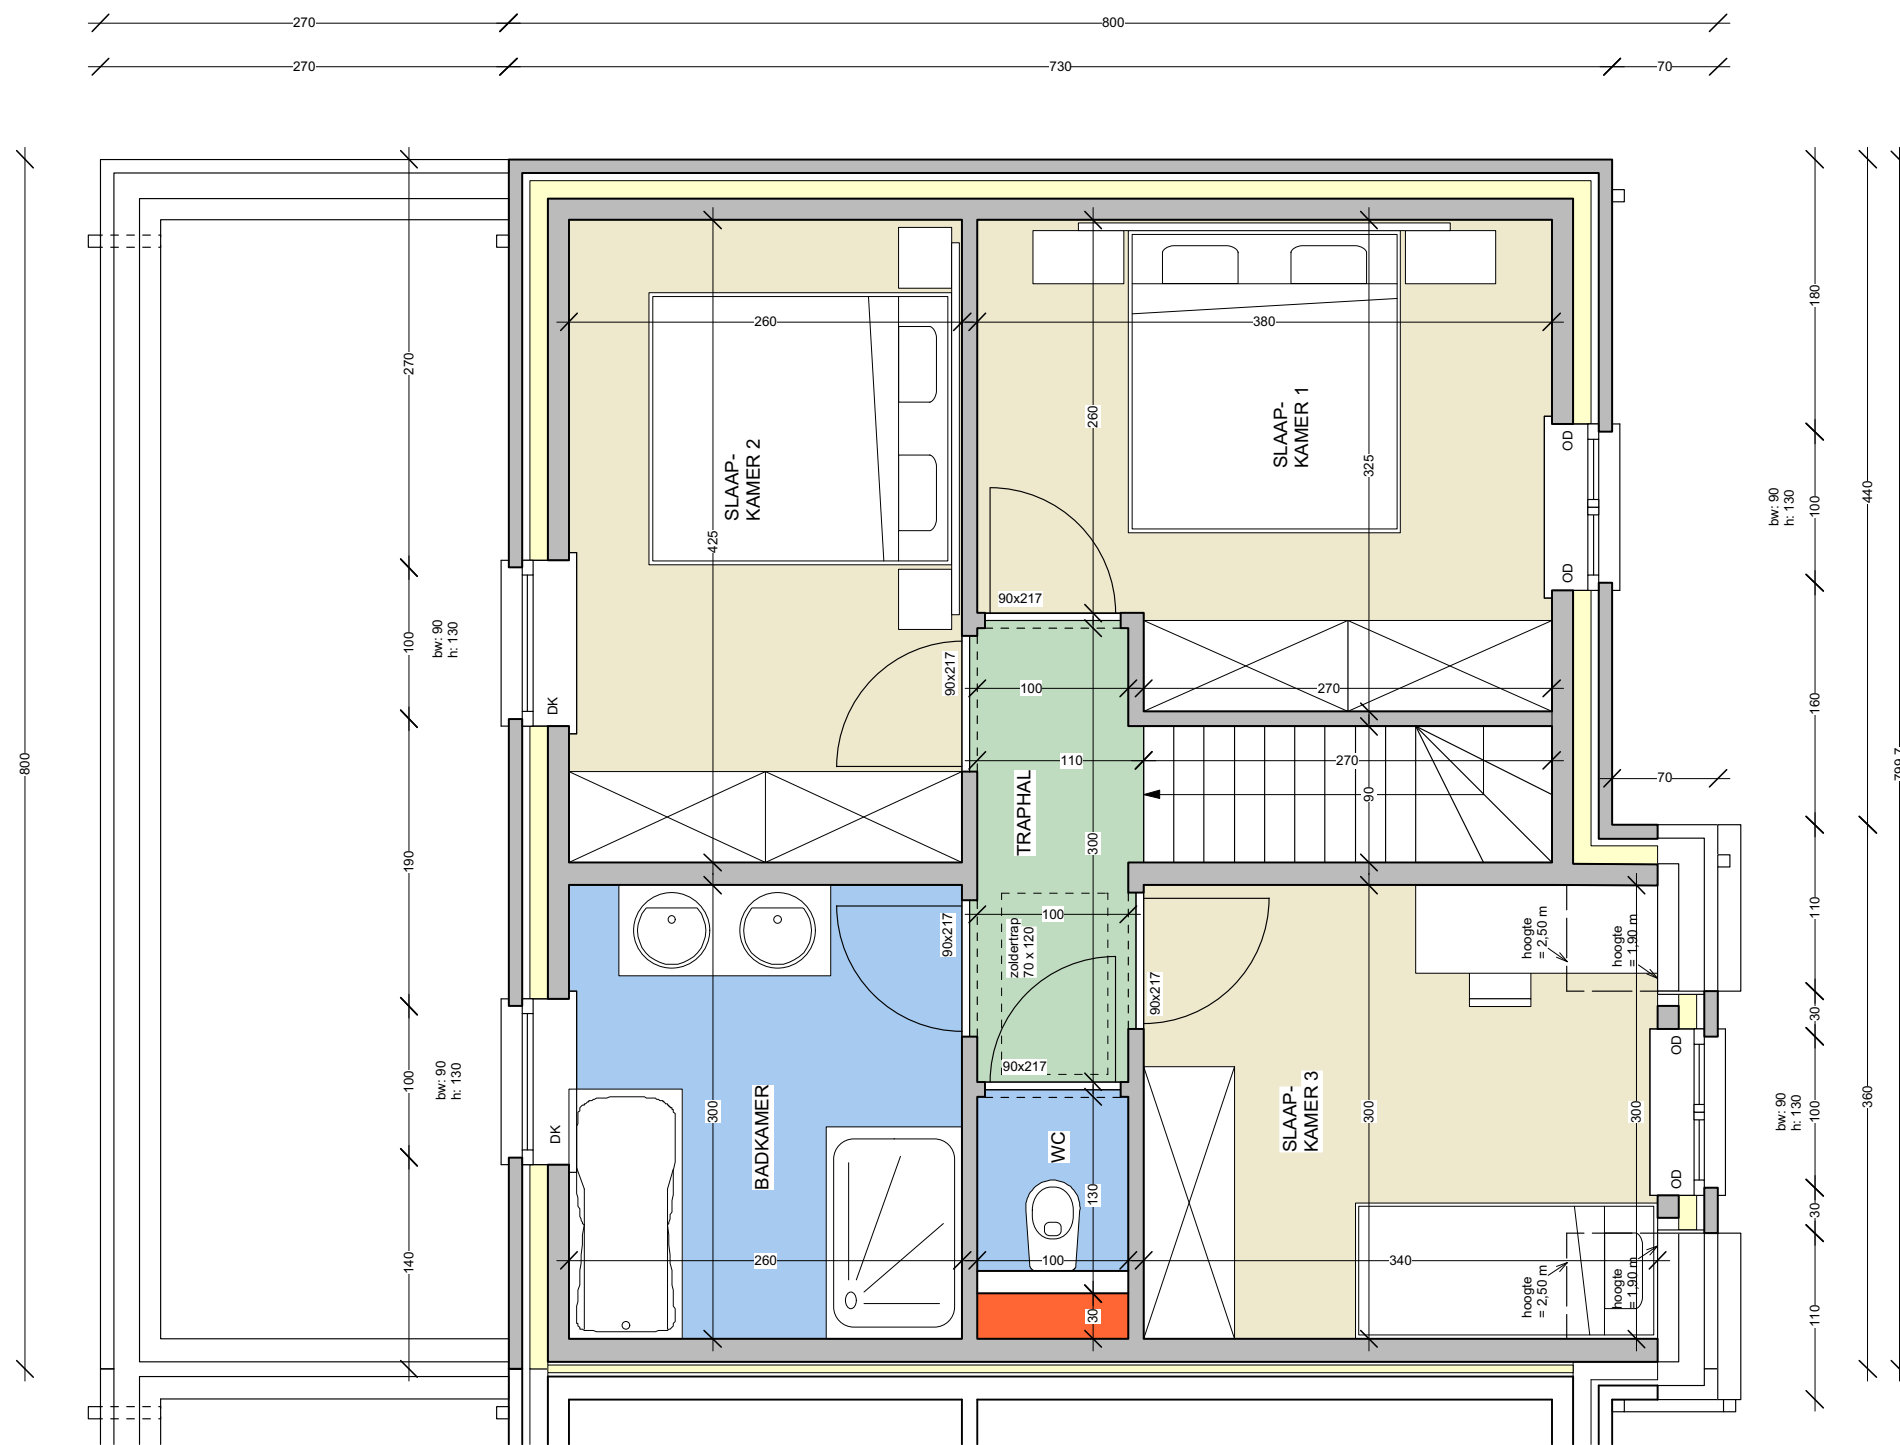

**GELIJKVLOERS
 LOT 3**

bruto opp. = 82,52 m²

C-NEST
 Kweekstraat 13 8770 Ingelmunster
 info@cnest.be www.cnest.be

**1° VERDIEPING
LOT 3**

bruto opp. = 60,92 m²

ARCHITEKTENBURO VANDOMMELE
Henri Dunantstraat 34 8870 Izegem
info@archvandommele.be