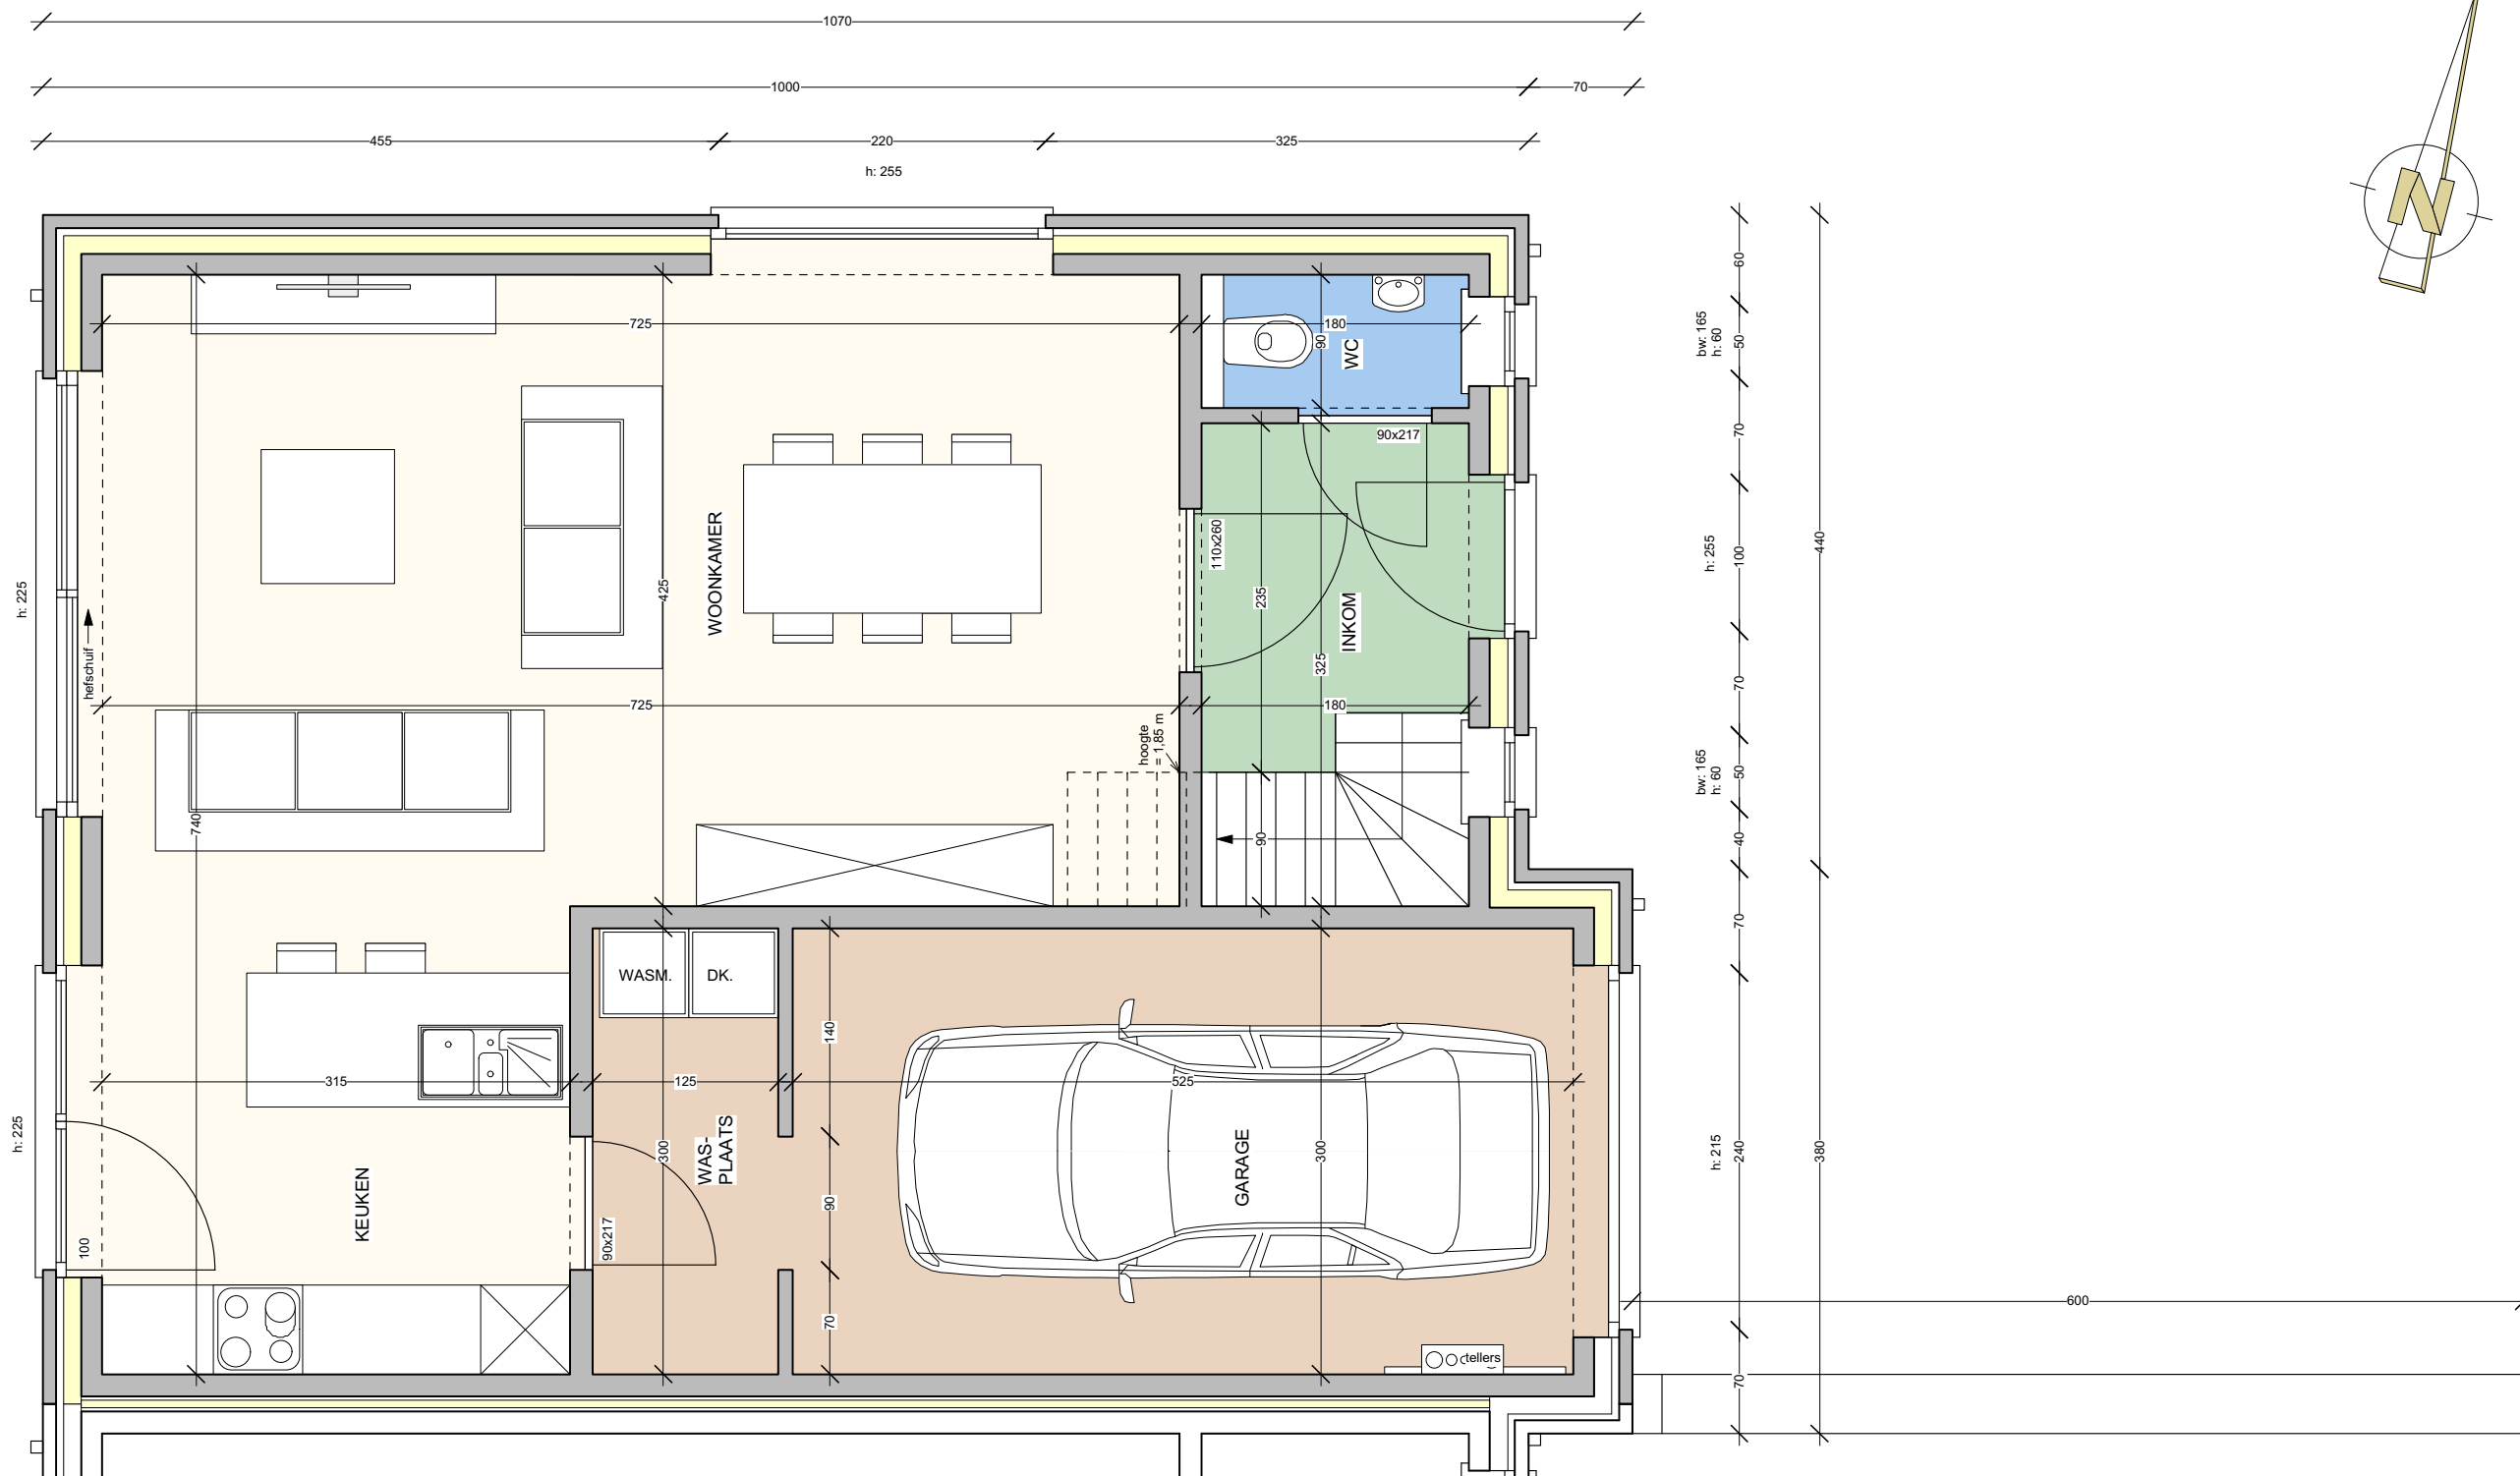

ARCHITECTENBURO VANDOMMELE
Henri Dunantstraat 34 8870 Izegem
info@archvandommele.be

**GELIJKVLOERS
LOT 3**

bruto opp. = 82,52 m²

C-NEST
Kweekstraat 13 8770 Ingelmunster
info@cnest.be www.cnest.be